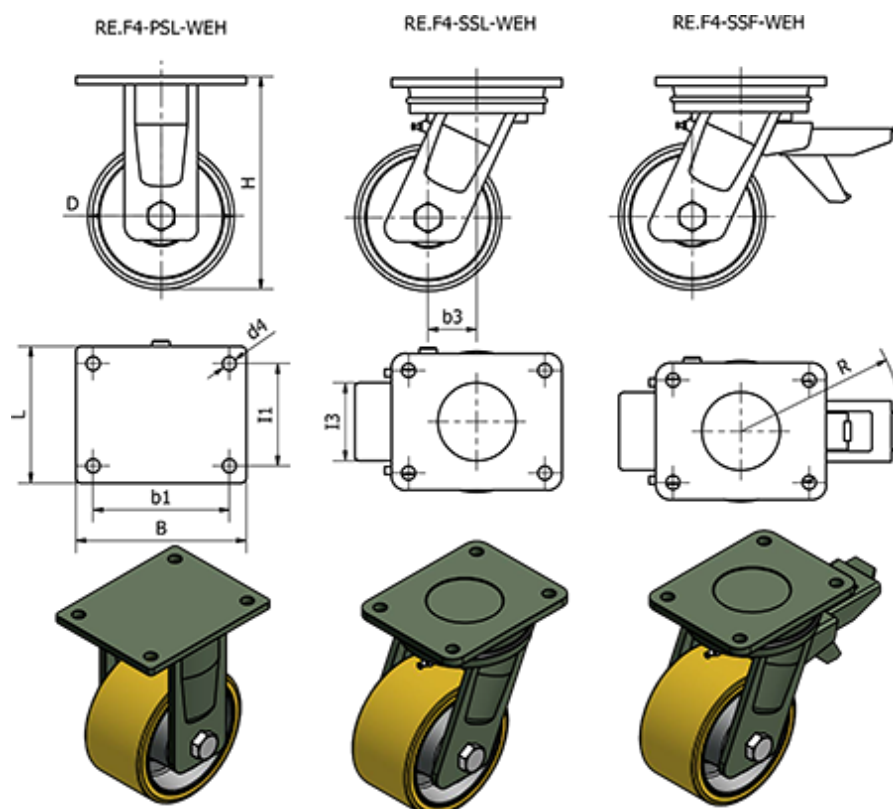

Varenummer: 2314451472
 Beskrivelse: E+G støbejerns hjul 451472
 RE.F4-300-PSL-WEH - Fast konsol

Mål

B	= 200	I3	= 80
b1	= 160	Kode	= 451472
b3	= 81	L	= 160
D	= 300	R	= 166
d4	= 17	Rullemodstand (N)	= 6000
Dynamisk belastning (N)	= 23000	Type	= RE.F4-300-PSL-WEH
H	= 365	Vægt (g)	= 2167
I1	= 120		